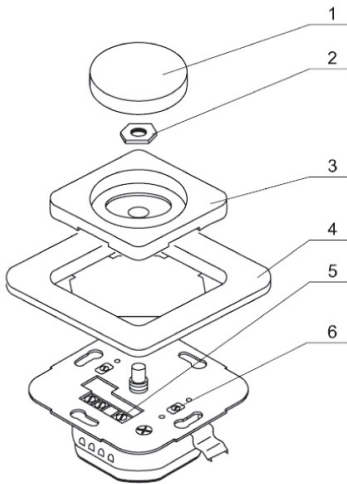

Технические данные:

	ISR-002	ISR-004
Ном напряжения:	230 ,50	
Мощность:	60 - 400	60 - 600

Рис. 1

Рис. 2

ISR-002, ISR-004

() .

(. 1):

1.

1.

(. 1):

1, 2, 3, 4.

5, 6

3, 2, 1. 4.

12

2.